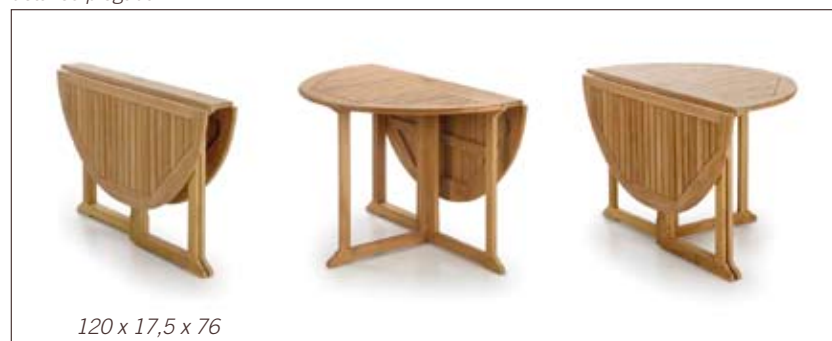

840000091268/11.00475.0000

detalle abierta: 220 x 90 x 75

**9124** · mesa teka redonda 2 alas plegables  
· 120 x 76

840000091244/11.00315.0000

detalles plegada

120 x 17,5 x 76

**9125** · mesa teka natural ovalada extensible  
· 170 - 220 x 90 x 75