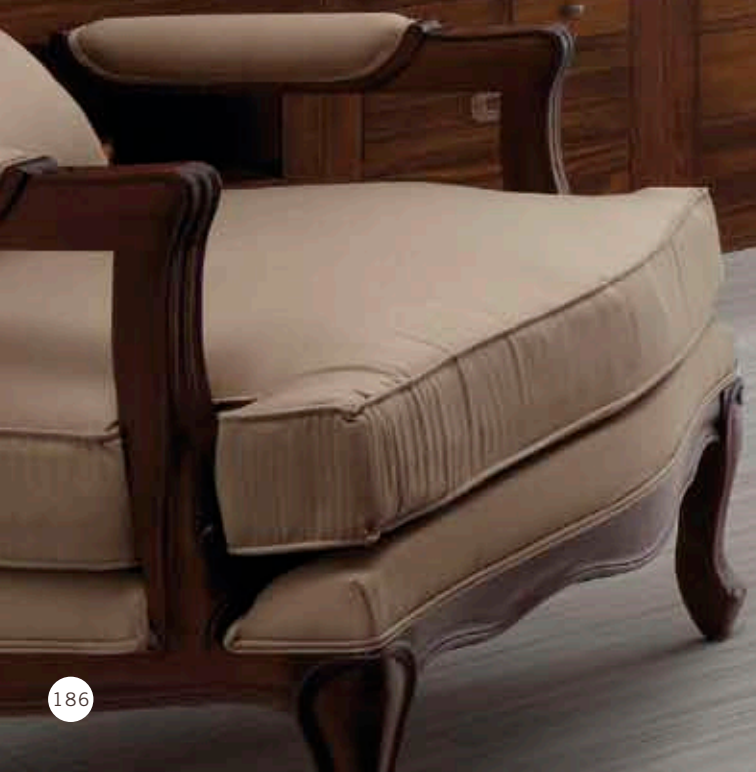

148126 · perchero giratorio  
8 perchas de madera  
· 190

8400001481266/11.00115.0000

146088 · perchero talla giratorio  
· 190

8400001460889/11.00140.0000

148128 · cómoda angela 2 cajones

· 90 x 44 x 77

8400001481280/11.00225.0000