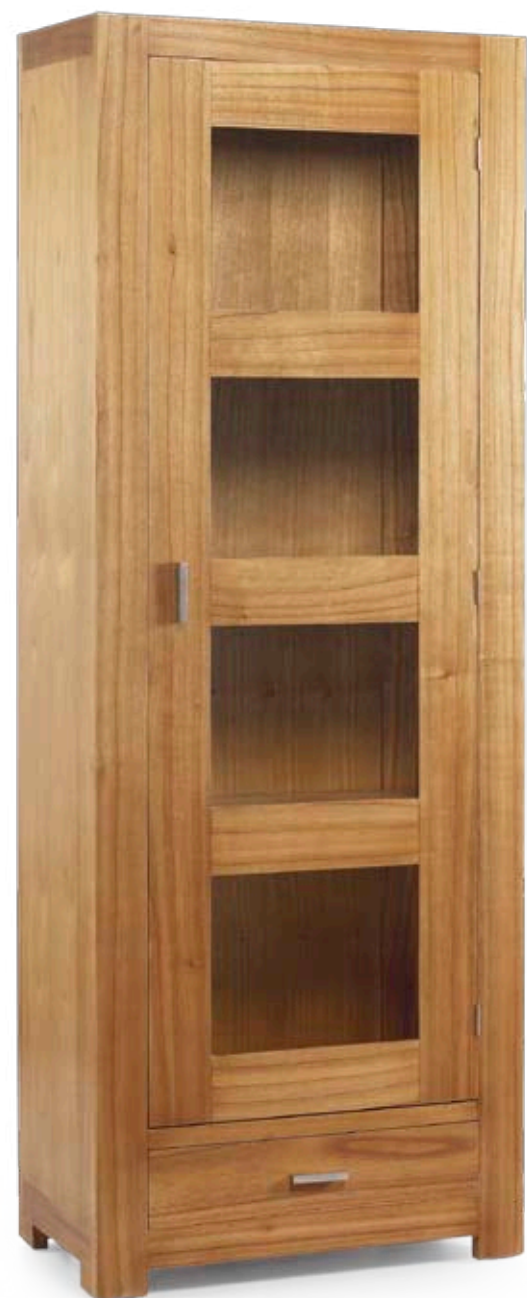

840000309561/11.00115.0000

30934 · mesa extensible  
· 160 - 220 x 90 x 78

840000309349/11.00465.0000

\* detalle abierta: 220 x 90 x 78

**30912** · vitrina 2 puertas / 4 cajones  
· 100 x 40 x 190

8400000309127/11.00635.0000