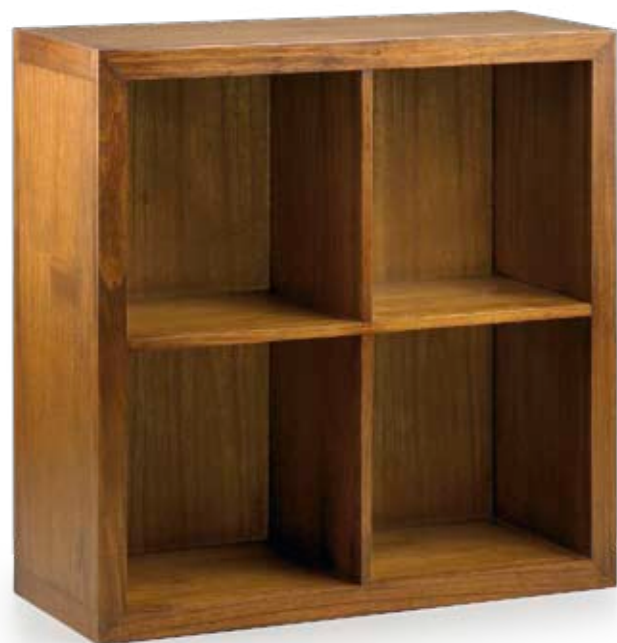

301902 · estante combi
4 agujeros
· 90 x 35 x 90

8400003019023/11.00200.0000