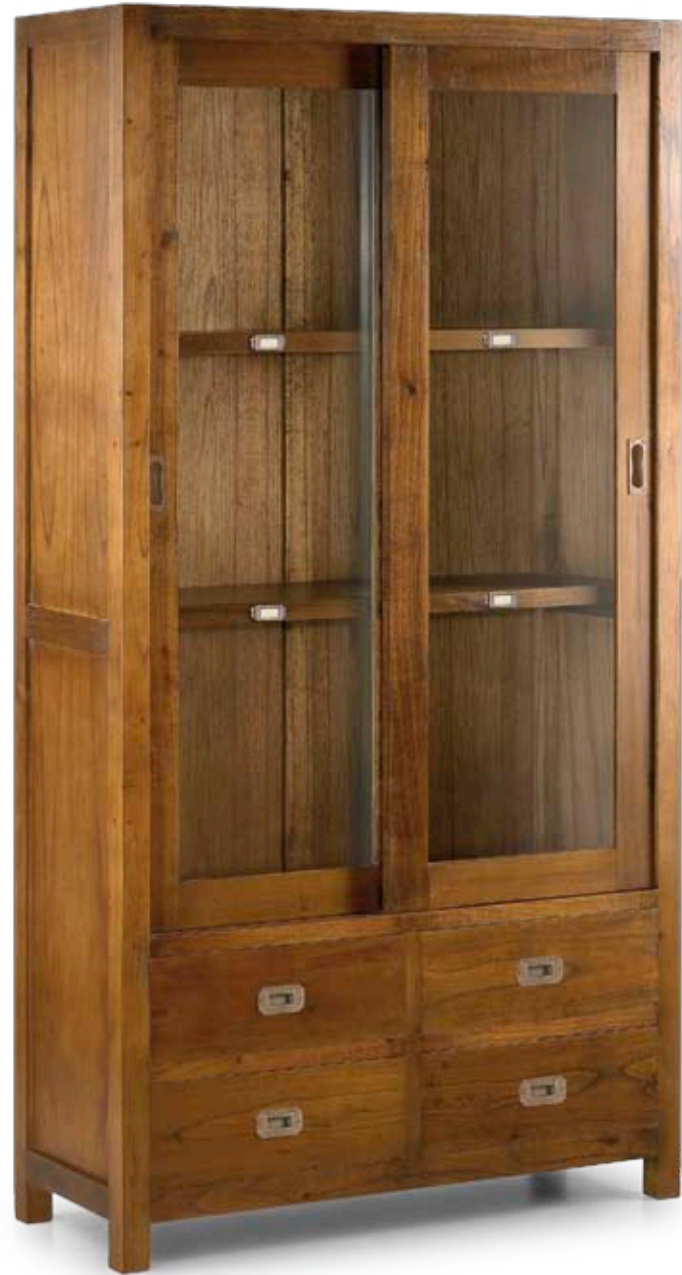

8400000301718/11.00425.0000

detalle plegada:  
19,5 x 90 x 78

**30167** · mesa plegable 2 alas  
· 165 x 90 x 78

8400000301671/11.00255.0000

**30274** · vitrina 2 puertas correderas / 4 cajones  
· 100 x 40 x 190

8400000302746/11.00535.0000

**30544** · vitrina 2 puertas / 2+4 cajones  
· 90 x 40 x 190

8400000305440/11.00535.0000

**30539** · vitrina 2 puertas / 4 cajones interiores  
· 115 x 40 x 151

8400000305396/11.00490.0000