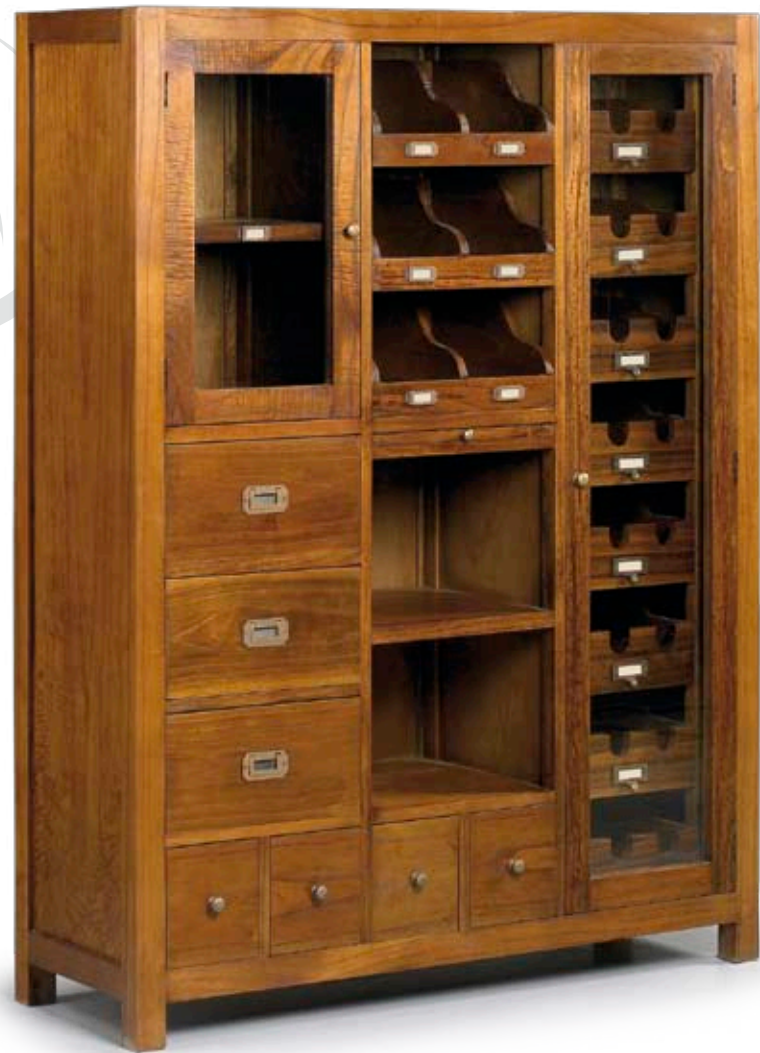

8400000305461/11.00350.0000

**30801** · vitrina 1 puerta / 2 estantes /  
2 cajones  
· 40 x 35 x 135

8400000308014/11.00220.0000

· fácil limpieza del cristal

**30800** · vitrina 2 puertas / 2 estantes / 3 cajones  
· 70 x 35 x 135

8400000308007/11.00285.0000

\* estantes regulables

**30312** · vitrina 2 puertas correderas / 3 estantes  
· 180 x 35 x 125

8400000303125/11.00610.0000

**30804** · buffet cd's y botellero 2 puertas /  
3+4 cajones y bandeja  
· 120 x 40 x 155