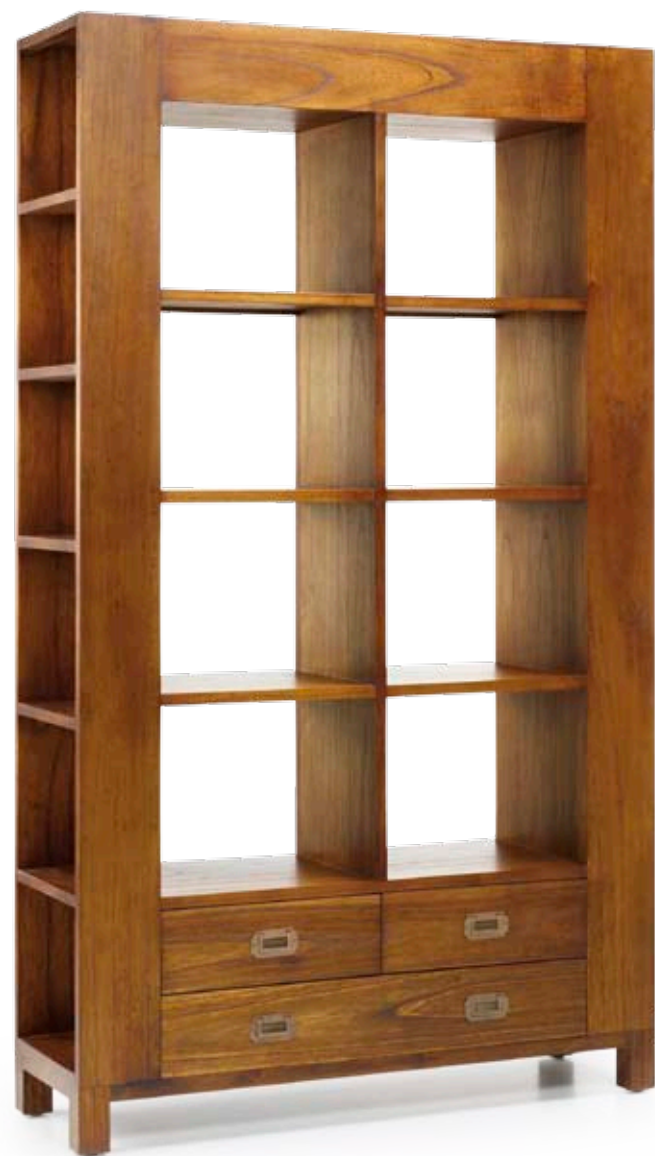

30279 · librería cuadros 3 cajones
· 100 x 33 x 171

840000302791/11.00496.0000